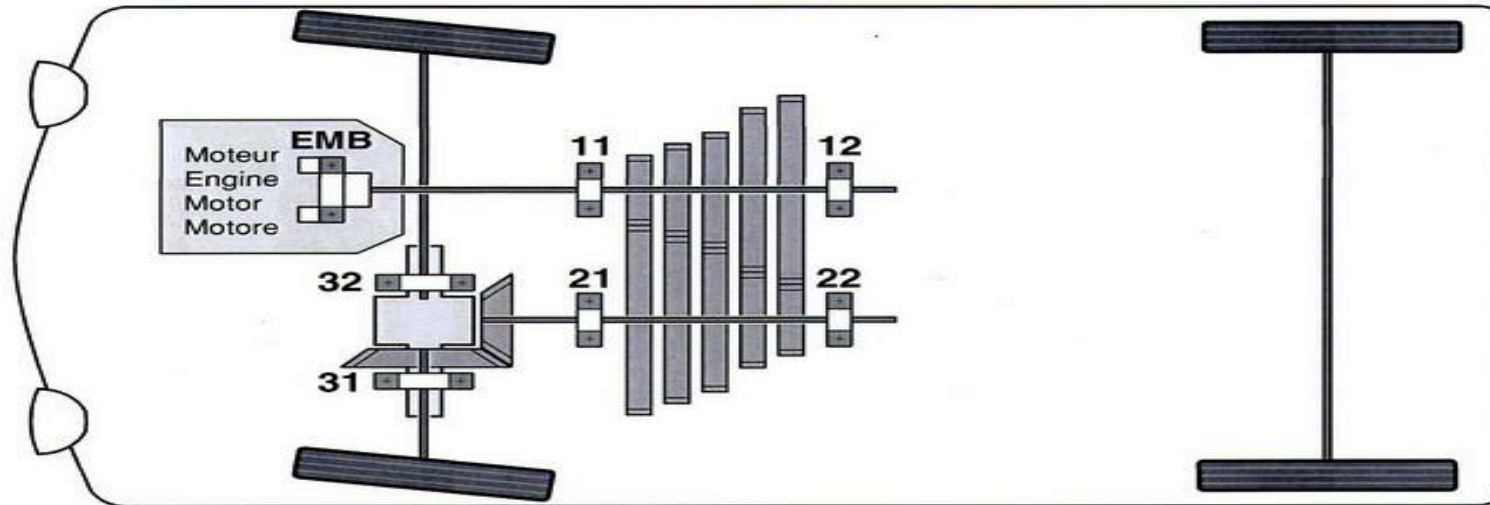

Doc SNR 2007.

NG5

OE

EMB	7701348231	BAC 340 NY 06 B				
11	7703090256	RNU.10868.S01	24,5	40	16	H14
12	7703090295	GB 10890 S01	22,5	52,02	25	F32
21	7703090244	RNU 10552 S01	-	72	19	H13
22	7703090245	FC 10893	28	67/75	45,4	L64
31	7703090277	30207 A	35	72	18,25	K01
32	7703090179	10Q 30207 A	37	72	18,25	K01

RENAULT

R5 ..... P.47